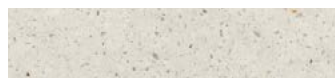

AB TRAVERTINO RESINATO
TRAVERTINE RESIN/TRAVERTIN RÉSINÉ

SG CANALETTO
CANALETTO/CANALETTO

OX QUARZO NERO NOTTE
NIGHT BLACK/NOIR NUIT

TOP CRISTALLO

GRUPPO 10_SPESSORE 20

OP GEMME DIAMANTE
DIAMOND GEM/GEMME DIAMANT

OY QUARZO BIANCO NEVE
SNOW WHITE QUARZ/QUARTZ BLANC NEIGE

SA SPAZZOLATO BIANCO
WHITE BRUSHED/BLANC PONCÉ

SB SPAZZOLATO BEIGE
BEIGE BRUSHED/BEIGE PONCÉ

SC SPAZZOLATO GRIGIO
GREY BRUSHED/GRIS PONCÉ

SD SPAZZOLATO MARRONE
BROWN BRUSHED/MARRON PONCÉ

SE SPAZZOLATO NERO
BLACK BRUSHED/NOIR PONCÉ

OB STARLIGHT RUBINO
RUBY STARLIGHT/STARLIGHT RUBIS

OC STARLIGHT ZAFFIRO
SAPPHIRE STARLIGHT/STARLIGHT SAPHIR

OE STARLIGHT NERO
BLACK STARLIGHT/STARLIGHT NOIR

OF STARLIGHT BIANCO
WHITE STARLIGHT/STARLIGHT BLANC